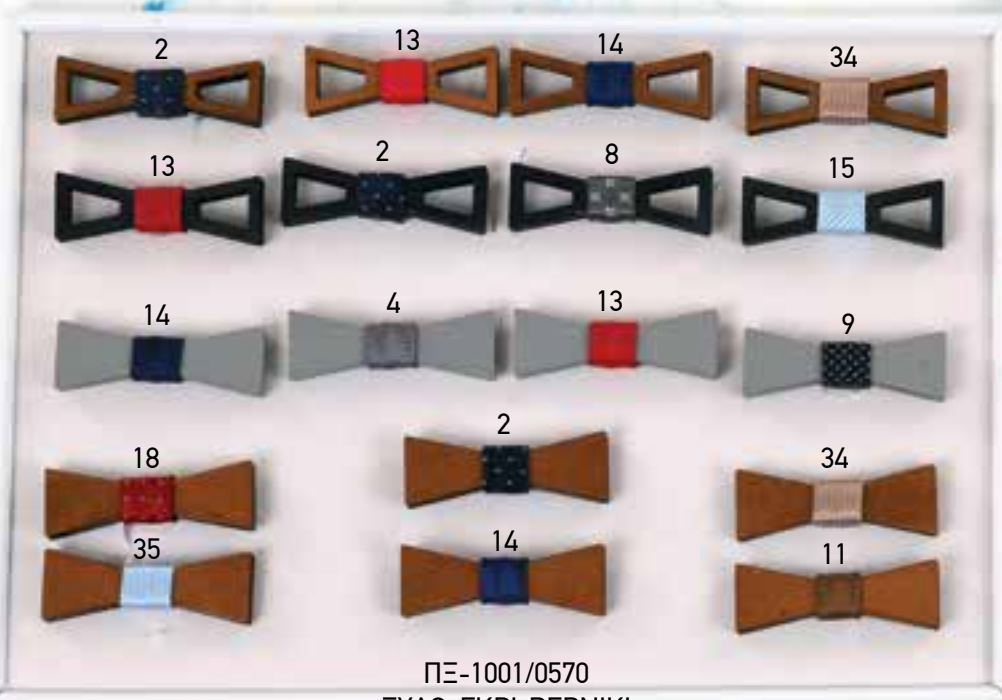

ΠΕ-1001/0570
 ΞΥΛΟ: ΓΚΡΙ-ΒΕΡΝΙΚΙ

ΠΛΕ-02/0670
 ΞΥΛΟ: ΓΚΡΙ-ΦΥΣΙΚΟ-ΜΠΛΕ

Οδηγίες για τη διευκόλυνσή σας!

Όταν σημειώνετε τον κώδικο του προϊόντος που θέλετε να παραγγείλετε, σημειώστε μαζί και τον αριθμό της σελίδας που το έχετε δει. Αναφέρετε και τα δύο στοιχεία στην επικοινωνία μας για να έχετε μια γρήγορη και εύκολη εξυπηρέτηση!