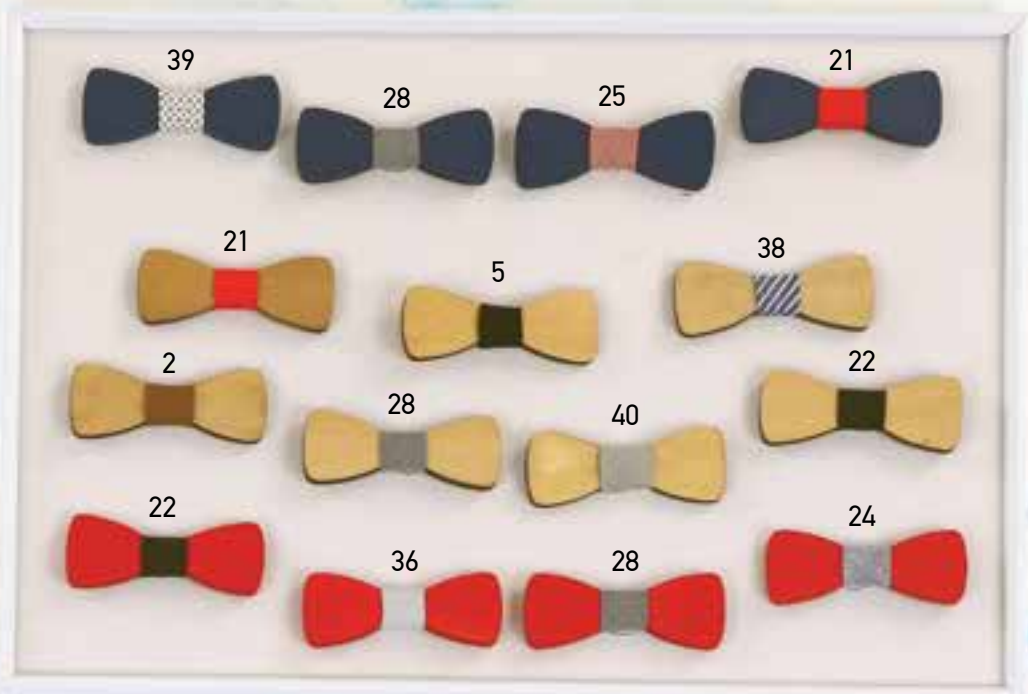

ΠΛΚ-04/0470
ΞΥΛΟ: ΜΠΛΕ-ΦΥΣΙΚΟ-ΚΟΚ