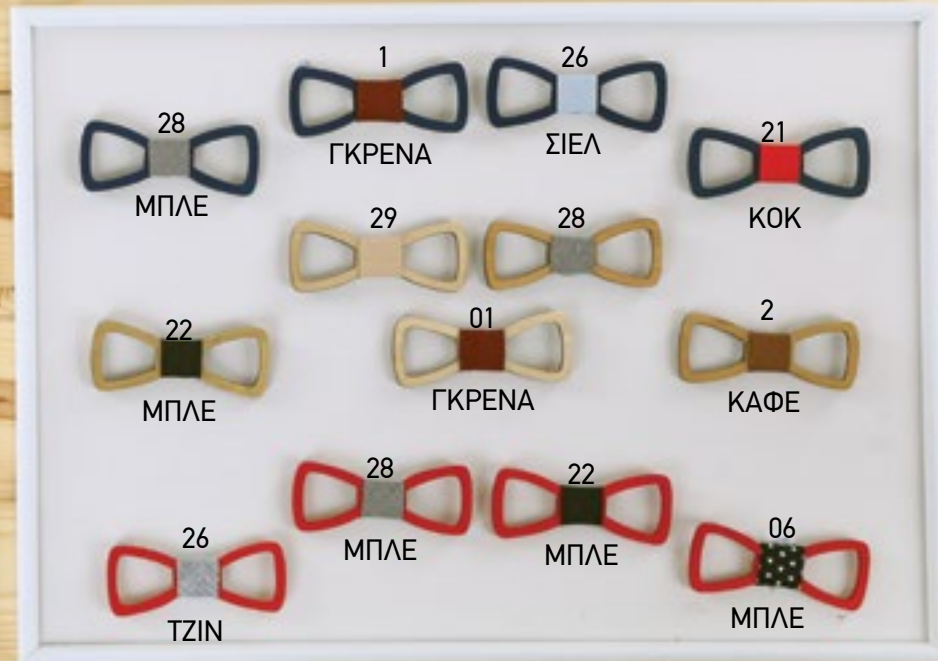

# Παιδικά Προσφορά

10 ΚΟΡΔΕΛΕΣ ΑΣΟΡΤΙ 0250 ΤΜΧ  
1 ΤΜΧ. ΑΝΑ Νο

ΠΛΚ-04/0470  
 ΞΥΛΟ: ΜΠΛΕ-ΦΥΣΙΚΟ-ΚΟΚΚΙΝΟ

ΠΛΤ-03/0530  
 ΞΥΛΟ: ΜΠΛΕ-ΦΥΣΙΚΟ-ΚΟΚΚΙΝΟ

ΠΞ-1003/0670  
 ΞΥΛΟ: ΒΕΡΝ-ΜΠΛΕ

ΠΞ-1001/0570  
 ΒΕΡΝΙΚΙ-ΓΚΡΙ