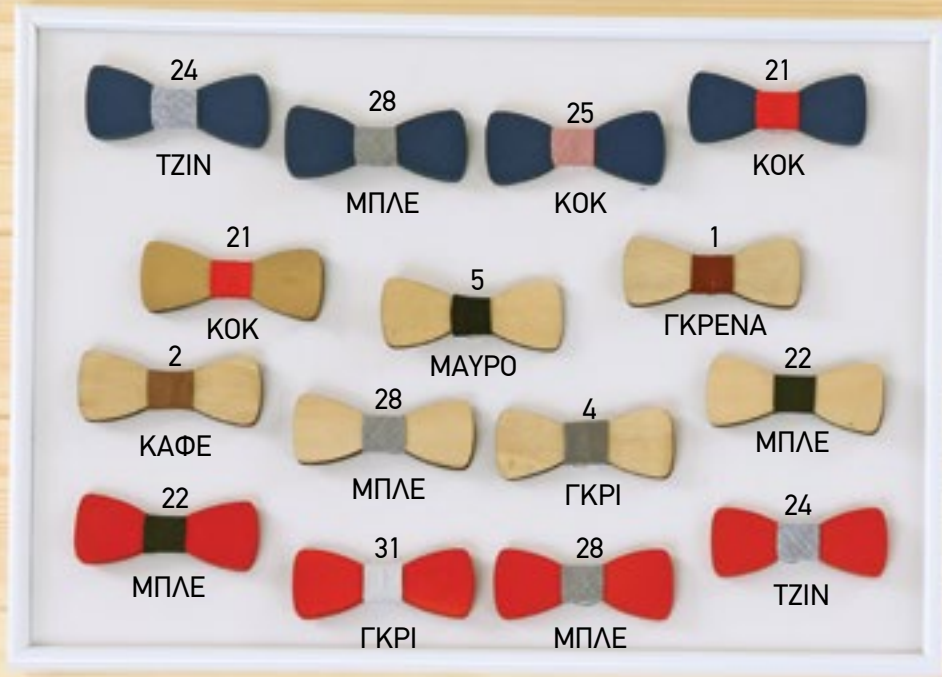

# Βρεφικά Προσφορά

10 ΚΟΡΔΕΛΕΣ ΑΣΟΡΤΙ 0250 ΤΜΧ  
1 ΤΜΧ. ΑΝΑ Νο

# Παιδικά Προσφορά

10 ΚΟΡΔΕΛΕΣ ΑΣΟΡΤΙ 0250 ΤΜΧ  
1 ΤΜΧ. ΑΝΑ Νο

ΠΛΚ-04/0470  
 ΞΥΛΟ: ΜΠΛΕ-ΦΥΣΙΚΟ-ΚΟΚΚΙΝΟ

ΠΛΤ-03/0530  
 ΞΥΛΟ: ΜΠΛΕ-ΦΥΣΙΚΟ-ΚΟΚΚΙΝΟ

ΠΞ-1003/0670  
 ΞΥΛΟ: ΒΕΡΝ-ΜΠΛΕ

ΠΞ-1001/0570  
 ΒΕΡΝΙΚΙ-ΓΚΡΙ